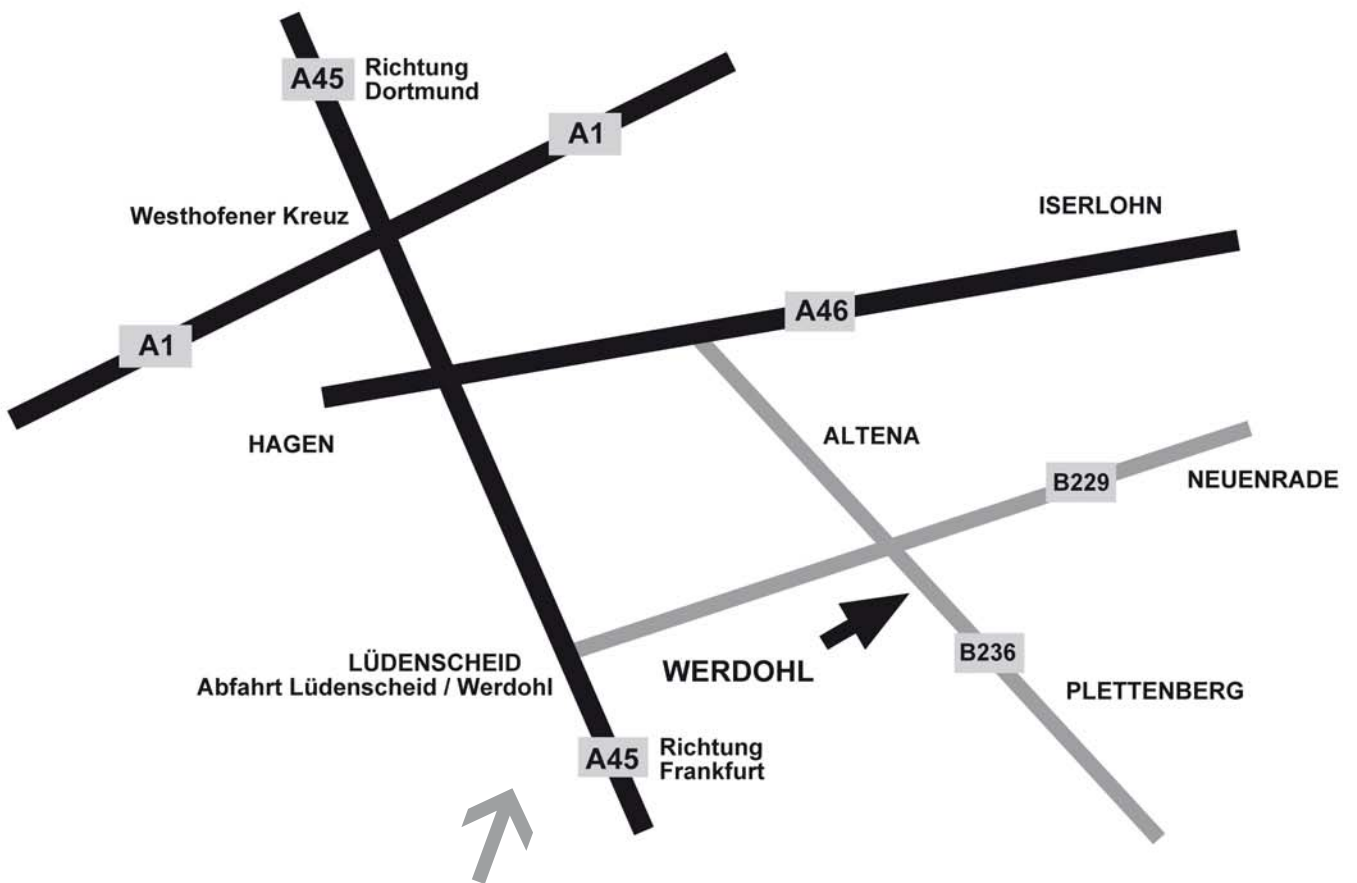

FAHRNER GMBH
PLETTENBERGER STRAßE 12
58791 WERDOHL

PHONE +49 (0) 23 92 / 9 15 -0
FAX +49 (0) 23 92 / 9 15 -151

FAHRNER

Industrienahe Dienstleistungen

FAHRNER GMBH
 PLETTENBERGER STRAßE 12
 58791 WERDOHL

PHONE +49 (0) 23 92 / 9 15 -0
 FAX +49 (0) 23 92 / 9 15 -151